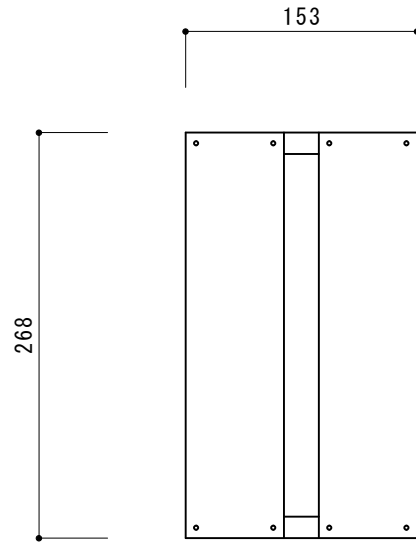

愛媛県産スギ木エキット BOX(ティッシュケース) Aタイプ

BOXバージョン

ティッシュケースバージョン

愛媛県産スギ木エキット BOX(ティッシュケース) Bタイプ

ティッシュ用の切込みは各自で工作する

BOXバージョン

ティッシュケースバージョン